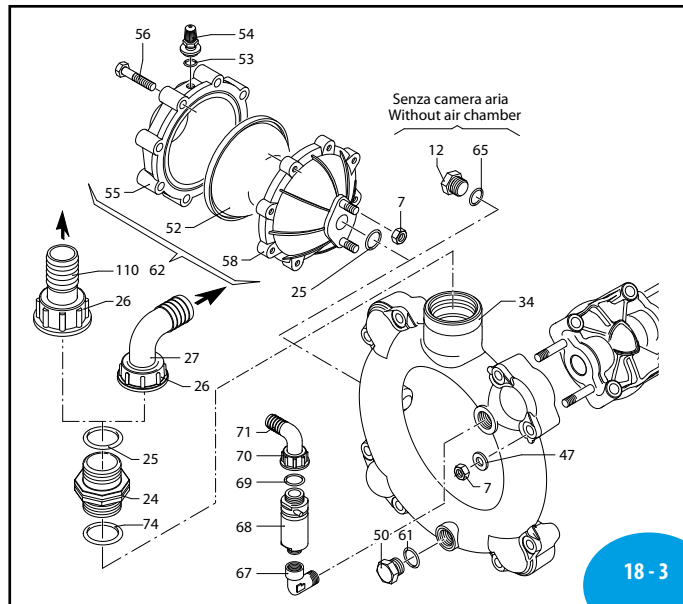

SL000156-DQ