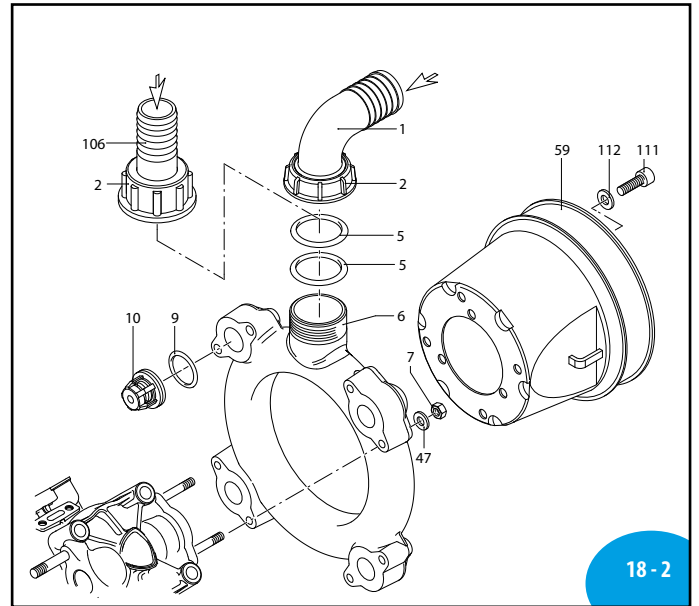

SL000155-DV