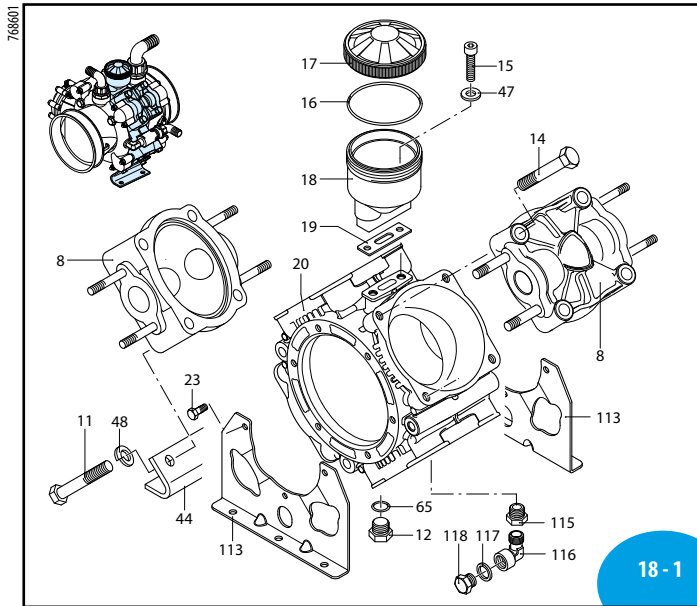

AR 160 bp - AR 185 bp

SL00209-LR